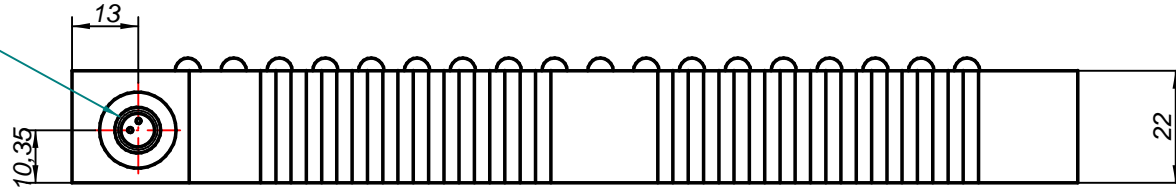

ALL UNITS IN MILLIMETRES

FRONT

POWER CONNECTOR

Diseñado por:	Revisado por:	Nombre de archivo:	Plano nº:	Fecha:	Escala:
Propietario:		Nombre proyecto:			
DCM Sistemas S.L.		PRY1609			
Referencia:			Sustituye a:	Sustituido por:	