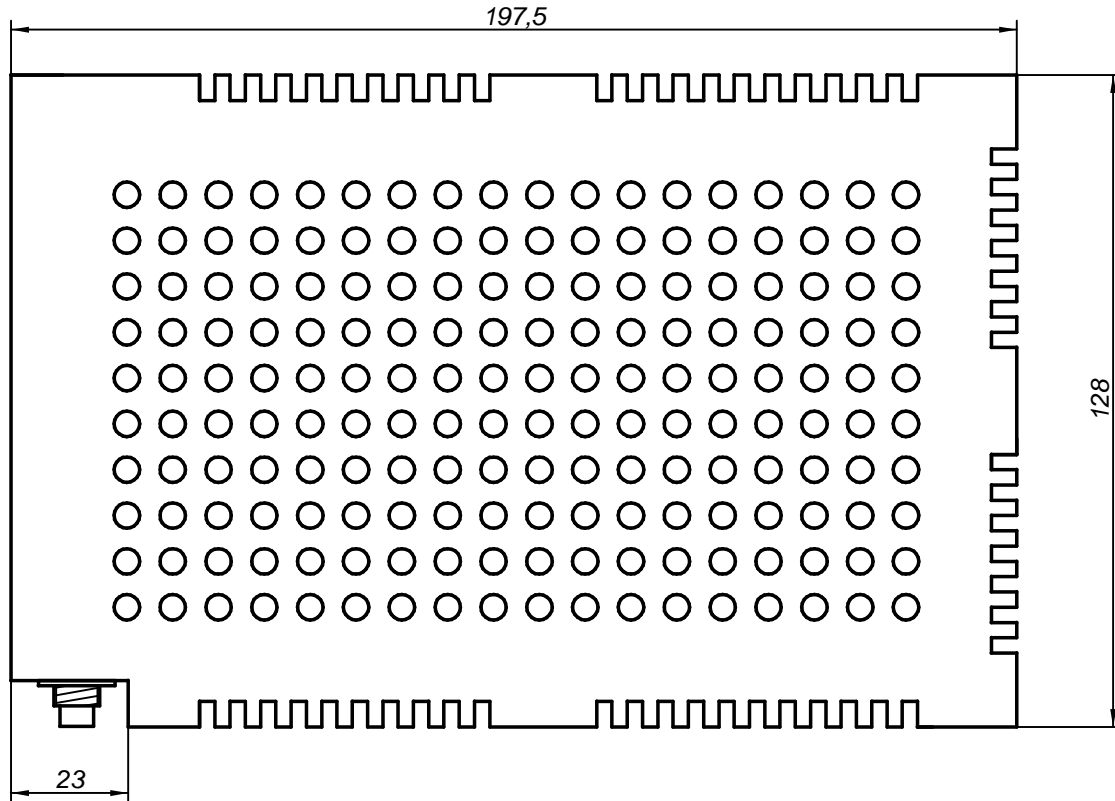

ALL UNITS IN MILLIMETRES

FRONT

POWER CONNECTOR

Diseñado por:	Revisado por:	Nombre de archivo:	Plano nº:	Fecha:	Escala:
Propietario:		Nombre proyecto:			
DCM Sistemas S.L.		PRY1609			
Referencia:			Sustituye a:	Sustituido por:	