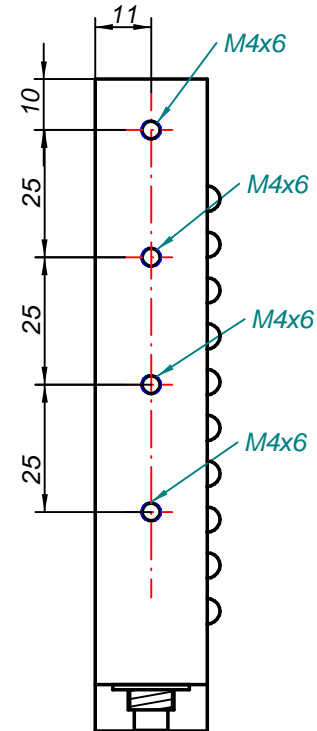

ALL UNITS IN MILLIMETRES

FRONT

POWER CONNECTOR

Diseñado por:	Revisado por:	Nombre de archivo:	Plano nº:	Fecha:	Escala:
Propietario:		Nombre proyecto:			
DCM Sistemas S.L.		PRY1609			
Referencia:			Sustituye a:	Sustituido por:	

ALL UNITS IN MILLIMETRES

BACK

Diseñado por:	Revisado por:	Nombre de archivo:	Plano nº:	Fecha:	Escala:
Propietario:		Nombre proyecto:			
DCM Sistemas S.L.		PRY1609			
Referencia:			Sustituye a:	Sustituido por:	