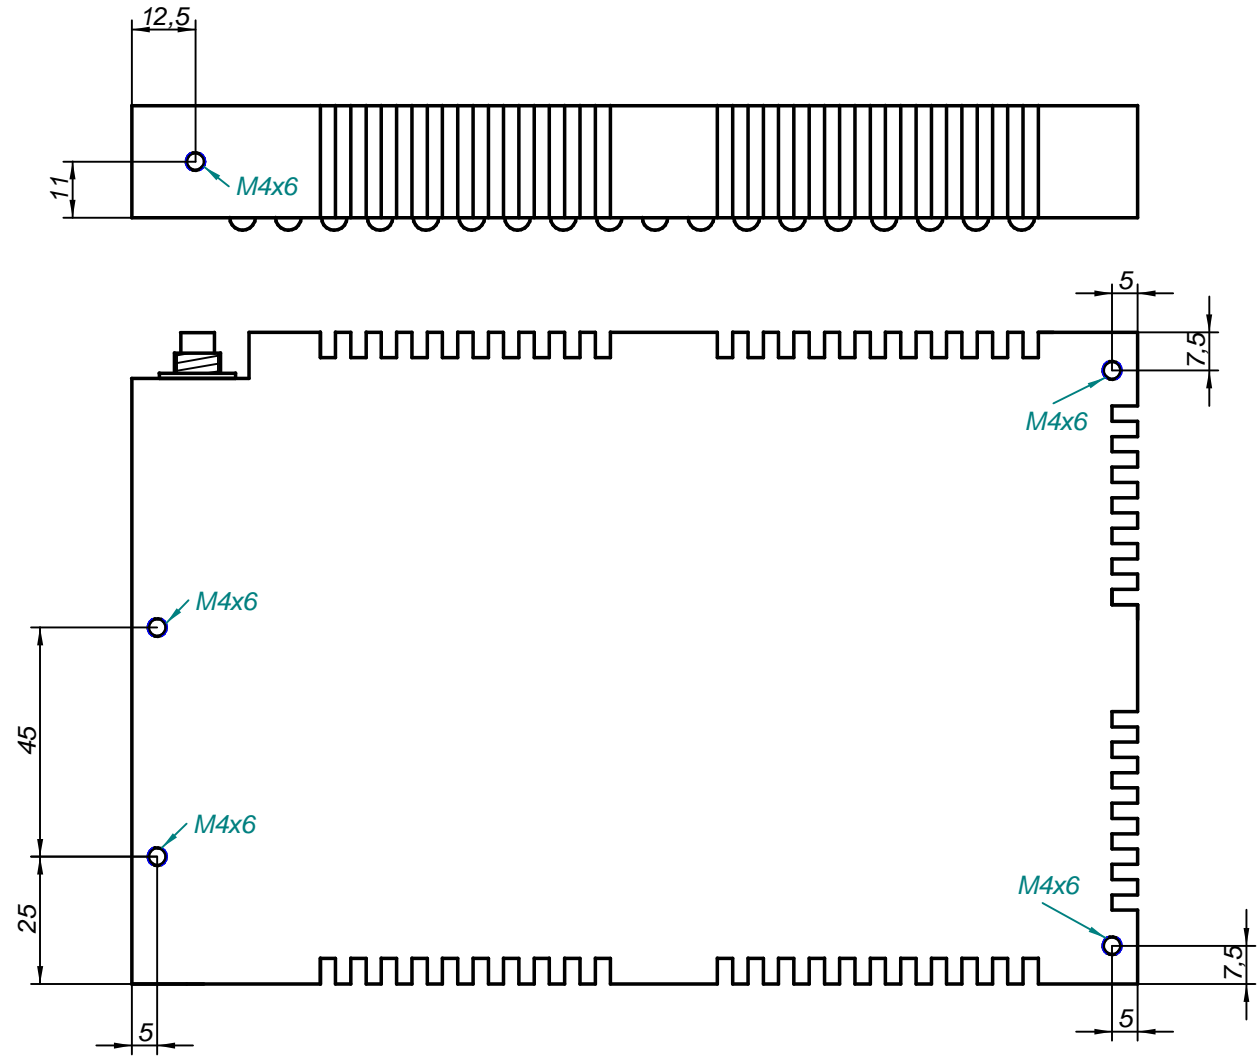

ALL UNITS IN MILLIMETRES

BACK

Diseñado por:	Revisado por:	Nombre de archivo:	Plano nº:	Fecha:	Escala:
Propietario:		Nombre proyecto:			
DCM Sistemas S.L.		PRY1609			
Referencia:			Sustituye a:	Sustituido por: